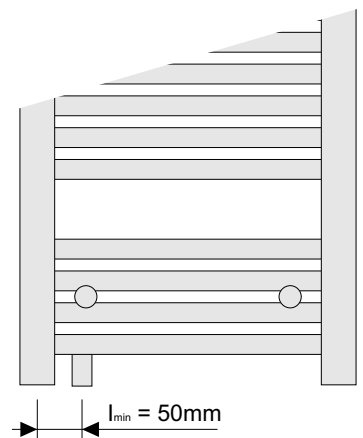

Empfohlene Höhen | recommended heights:
(B = 740, 960, 1320, 1680, 1850mm)
B_{min} = 400mm, B_{max} = 1850mm

Empfohlene Breiten | recommended widths:
(A = 300, 400, 450, 500, 600, 750, 1000mm)

Laurens Centrix EXTRA - SA
Mittel- o. versetzter A. | middle or bottom side conn.

Firma | company name:

Kontaktperson | contact person:

Adresse | address:

Telefon Nr. | phone no.:

E-Mail | e-mail:

Notiz | notes:

Empfohlene Höhen | recommended heights:
(B = 740, 960, 1320, 1680, 1850mm)
B_{min} = 400mm, B_{max} = 1850mm

Empfohlene Breiten | recommended widths:
(A = 300, 400, 450, 500, 600, 750, 1000mm)

**Mittelanschluss oder versetzter Anschluss
middle connection or bottom side connection**
l_{min} = 50mm