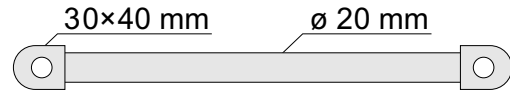

Empfohlene Höhen | recommended heights:
(B = 740, 960, 1320, 1680, 1850mm)
B_{min} = 400mm, B_{max} = 1850mm

Empfohlene Breiten | recommended widths:
(A = 300, 400, 450, 500, 600, 750, 1000mm)

Laurens Centrix EXTRA - SA
Mittel- o. versetzter A. | middle or bottom side conn.

Firma | company name:

Kontaktperson | contact person:

Adresse | address:

Telefon Nr. | phone no.:

E-Mail | e-mail:

Notiz | notes:

Empfohlene Höhen | recommended heights:
(B = 740, 960, 1320, 1680, 1850mm)
B_{min} = 400mm, B_{max} = 1850mm

Empfohlene Breiten | recommended widths:
(A = 300, 400, 450, 500, 600, 750, 1000mm)

**Mittelanschluss oder versetzter Anschluss
middle connection or bottom side connection**
l_{min} = 50mm