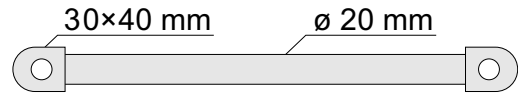

Empfohlene Höhen | recommended heights:
(B = 740, 960, 1320, 1680, 1850mm)
B_{min} = 400mm, B_{max} = 1850mm

Empfohlene Breiten | recommended widths:
(A = 300, 400, 450, 500, 600, 750, 1000mm)

Laurens Centrix EXTRA - SA
Mittel- o. versetzter A. | middle or bottom side conn.

Empfohlene Breiten | recommended widths:
(A = 300, 400, 450, 500, 600, 750, 1000mm)

**Mittelanschluss oder versetzter Anschluss
middle connection or bottom side connection**
l_{min} = 50mm