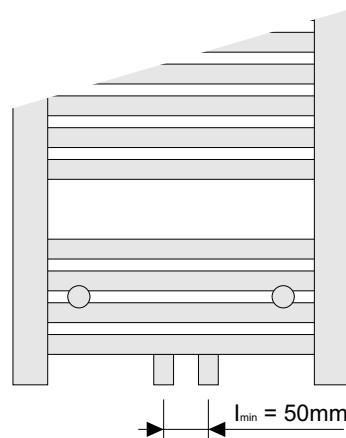

Empfohlene Höhen | recommended heights:
(B = 740, 960, 1320, 1680, 1850mm)
B_{min} = 400mm, B_{max} = 1850mm

Empfohlene Breiten | recommended widths:
(A = 300, 400, 450, 500, 600, 750, 1000mm)

Laurens Centrix EXTRA - SA
Mittel- o. versetzter A. | middle or bottom side conn.

Firma | company name:

Kontaktperson | contact person:

Adresse | address:

Telefon Nr. | phone no.:

E-Mail | e-mail:

Notiz | notes:

Empfohlene Höhen | recommended heights:
(B = 740, 960, 1320, 1680, 1850mm)
B_{min} = 400mm, B_{max} = 1850mm

Empfohlene Breiten | recommended widths:
(A = 300, 400, 450, 500, 600, 750, 1000mm)

**Mittelanschluss oder versetzter Anschluss
middle connection or bottom side connection**
l_{min} = 50mm