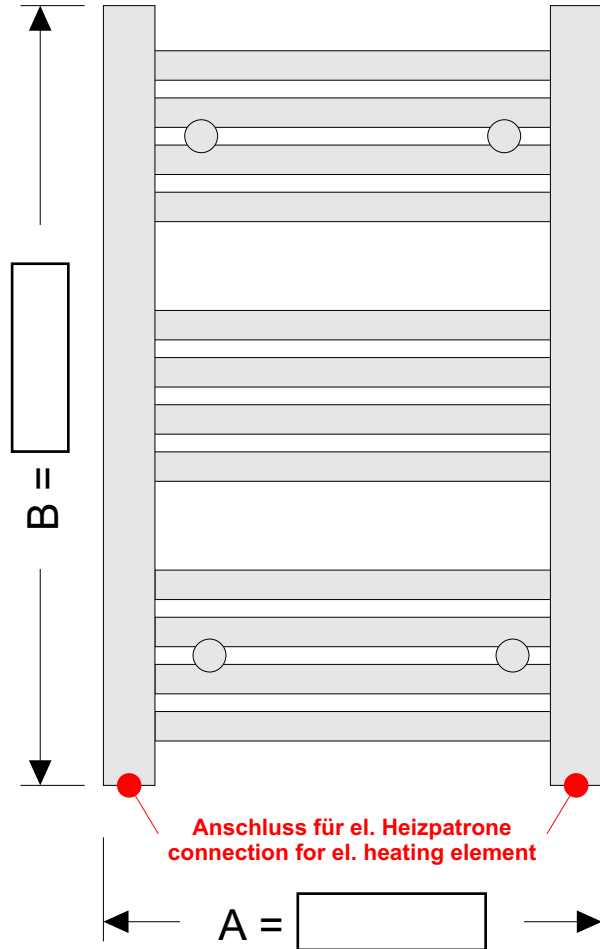

Empfohlene Höhen | recommended heights:
(B = 740, 960, 1320, 1680, 1850mm)
B_{min} = 400mm, B_{max} = 1850mm

Empfohlene Breiten | recommended widths:
(A = 300, 400, 450, 500, 600, 750, 1000mm)

Laurens Centrix EXTRA - SA
Mittel- o. versetzter A. | middle or bottom side conn.

Firma | company name:

Kontaktperson | contact person:

Adresse | address:

Telefon Nr. | phone no.:

E-Mail | e-mail:

Notiz | notes:

Empfohlene Höhen | recommended heights:
(B = 740, 960, 1320, 1680, 1850mm)
B_{min} = 400mm, B_{max} = 1850mm

Empfohlene Breiten | recommended widths:
(A = 300, 400, 450, 500, 600, 750, 1000mm)

**Mittelanschluss oder versetzter Anschluss
middle connection or bottom side connection**
l_{min} = 50mm