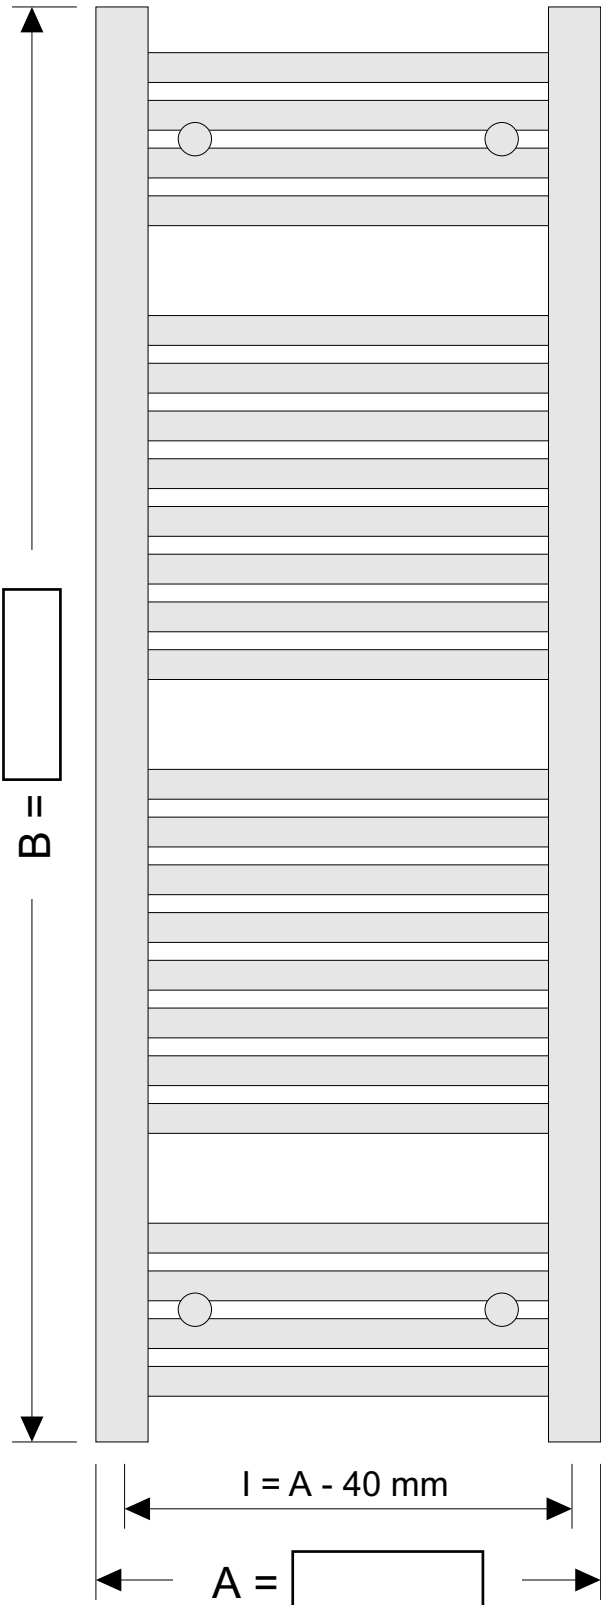

Empfohlene Höhen | recommended heights:
(B = 740, 960, 1320, 1680, 1850mm)
B_{min} = 400mm, B_{max} = 1850mm

Empfohlene Breiten | recommended widths:
(A = 300, 400, 450, 500, 600, 750, 1000mm)

Laurens Centrix EXTRA - SA
Mittel- o. versetzter A. | middle or bottom side conn.

Empfohlene Breiten | recommended widths:
(A = 300, 400, 450, 500, 600, 750, 1000mm)

**Mittelanschluss oder versetzter Anschluss
middle connection or bottom side connection**
l_{min} = 50mm