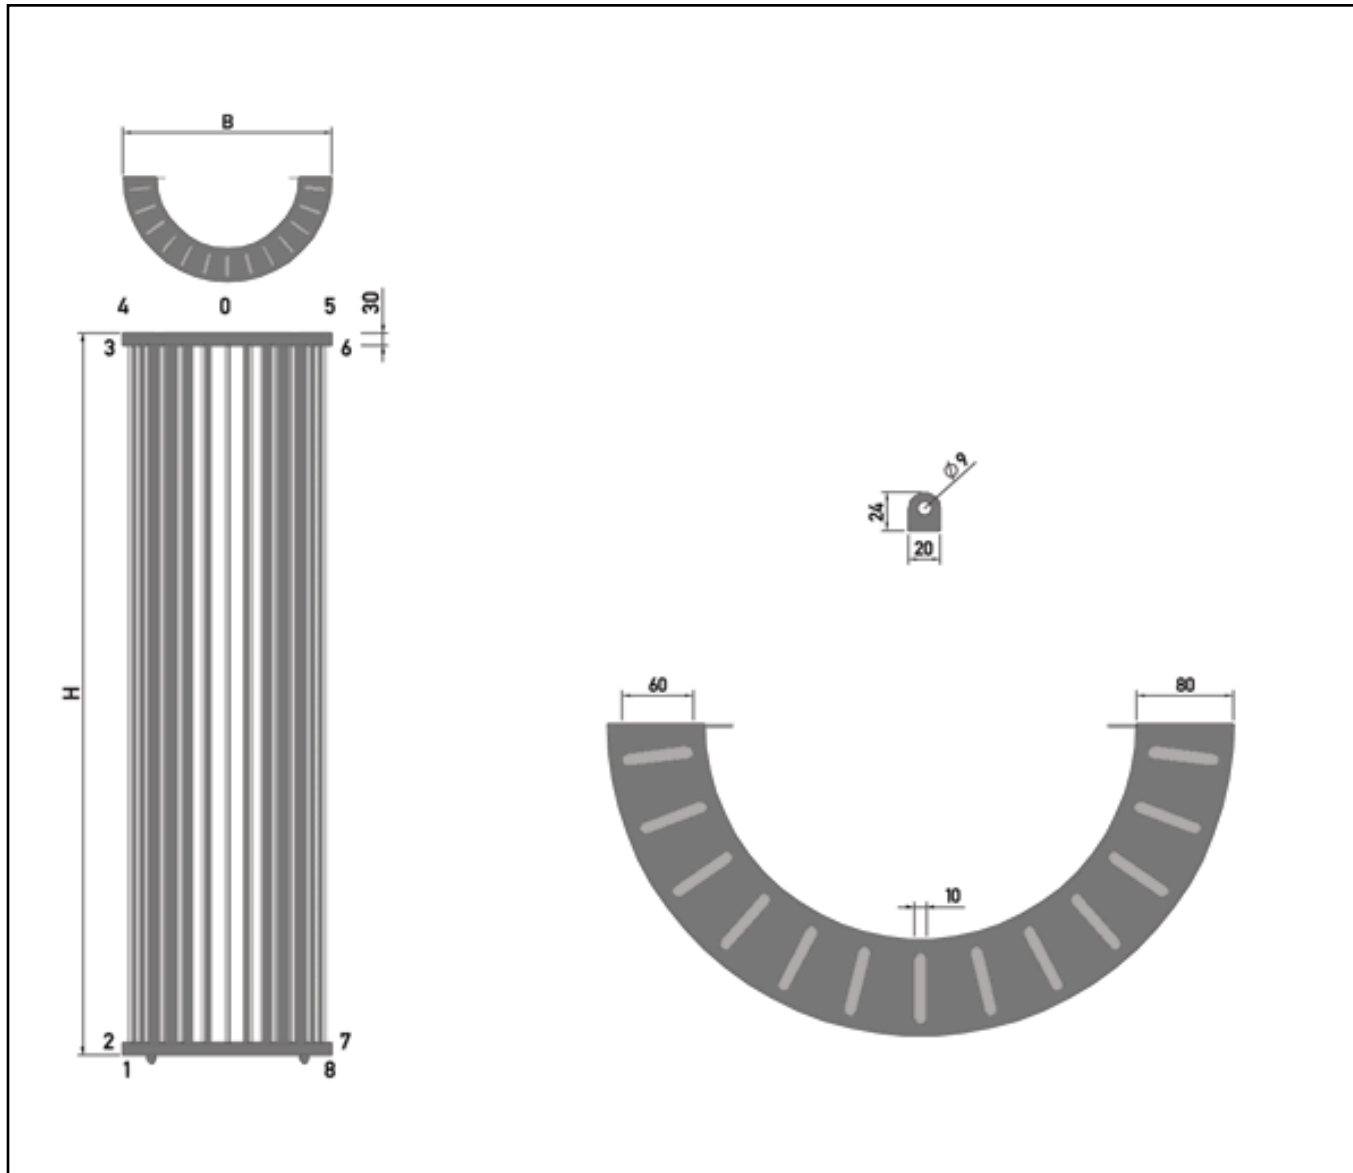

# Technisches Datenblatt "Boisa" Technical Information sheet "Boisa"

**Laurens**<sup>®</sup>  
DESIGNRADIATORS

## Vertikaler Designheizkörper "VULCANO Boisa"

Breite (B) = 290 | 410mm  
Höhe (H) = 1800 | 2000mm  
Anschlussmass l = B - 95mm (Pos. 1,8)  
Gewinde 2 x G 1/2" (Pos. 1,8)  
Entlüfter 1/2" (Pos. 0)

Betriebstemperatur  $T_{\max} = 90^{\circ}\text{C}$   
Betriebsüberdruck  $P_{\max} = 5 \text{ bar}$   
Standardfarbe RAL 9010 weiss